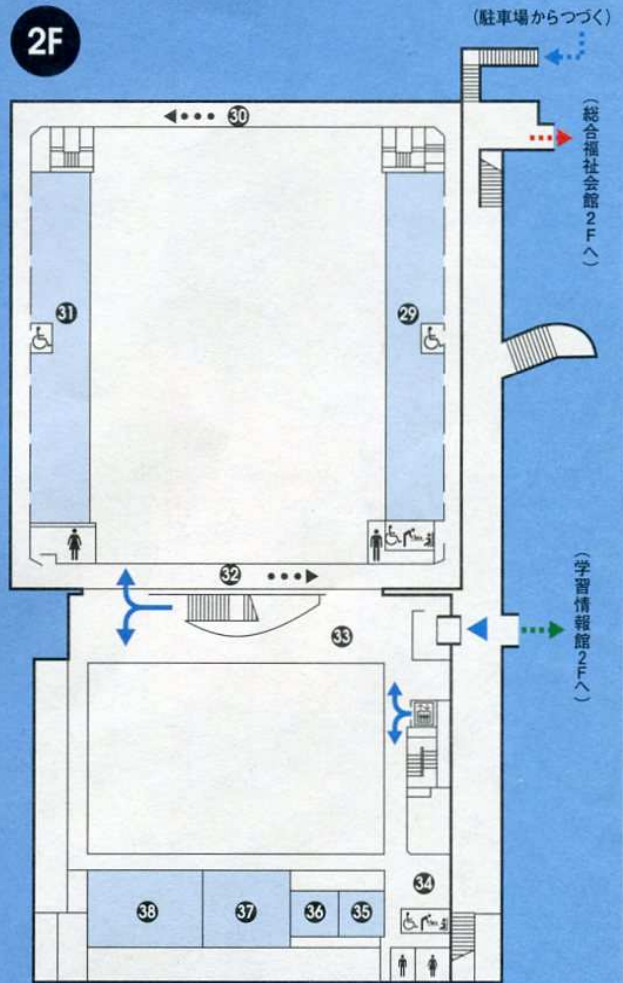

# 関市総合体育館

サブアリーナ (1F)

武道場 (1F)

メインアリーナ (1F)

## 1F

- 13 14 更衣室
- 15 18 移動席
- 16 収納ステージ
- 17 メインアリーナ
- 19 放送室
- 20 医務室
- 21 総合体育館事務室
- 22 エントランスホール
- 23 サブアリーナ
- 24 幼児体育室
- 25 更衣室
- 26 27 武道場
- 28 交流プラザ

## 2F

- 29 31 メインアリーナ観覧席
- 30 32 ランニングコース
- 33 アトリウム
- 34 ラウンジ
- 35 36 和室
- 37 38 会議室