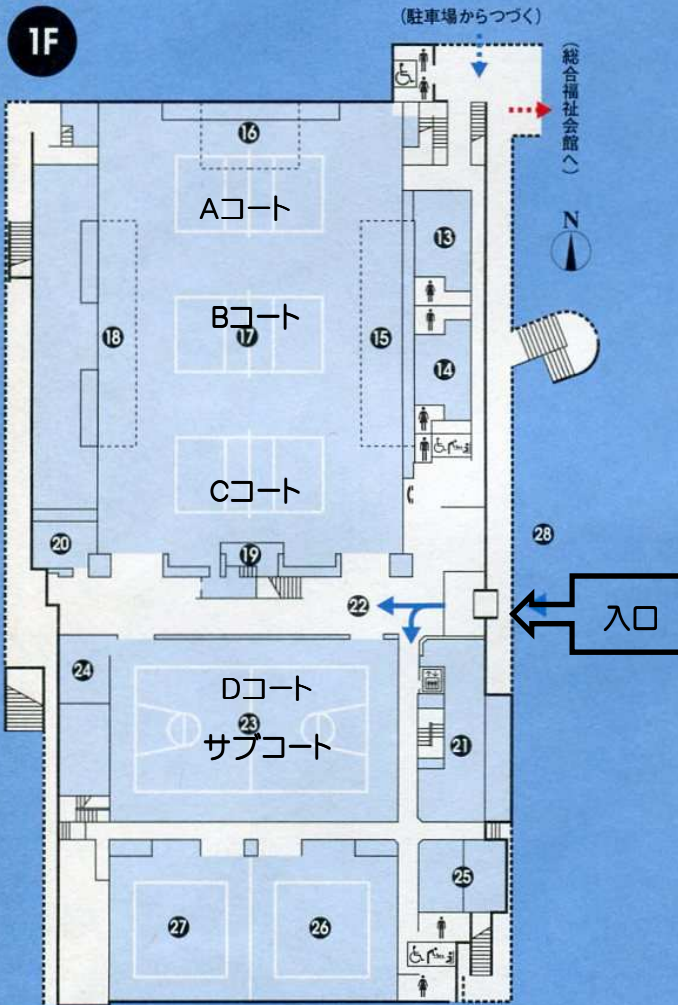

# 関市総合体育館

サブアリーナ (1F)

武道場 (1F)

メインアリーナ (1F)

## 1F

- 13 14 更衣室
- 15 18 移動席
- 16 収納ステージ
- 17 メインアリーナ
- 19 放送室
- 20 医務室
- 21 総合体育館事務室
- 22 エントランスホール
- 23 サブアリーナ
- 24 幼児体育室
- 25 更衣室
- 26 27 武道場
- 28 交流プラザ

## 2F

- 29 31 メインアリーナ観覧席
- 30 32 ランニングコース
- 33 アトリウム
- 34 ラウンジ
- 35 36 和室
- 37 38 会議室